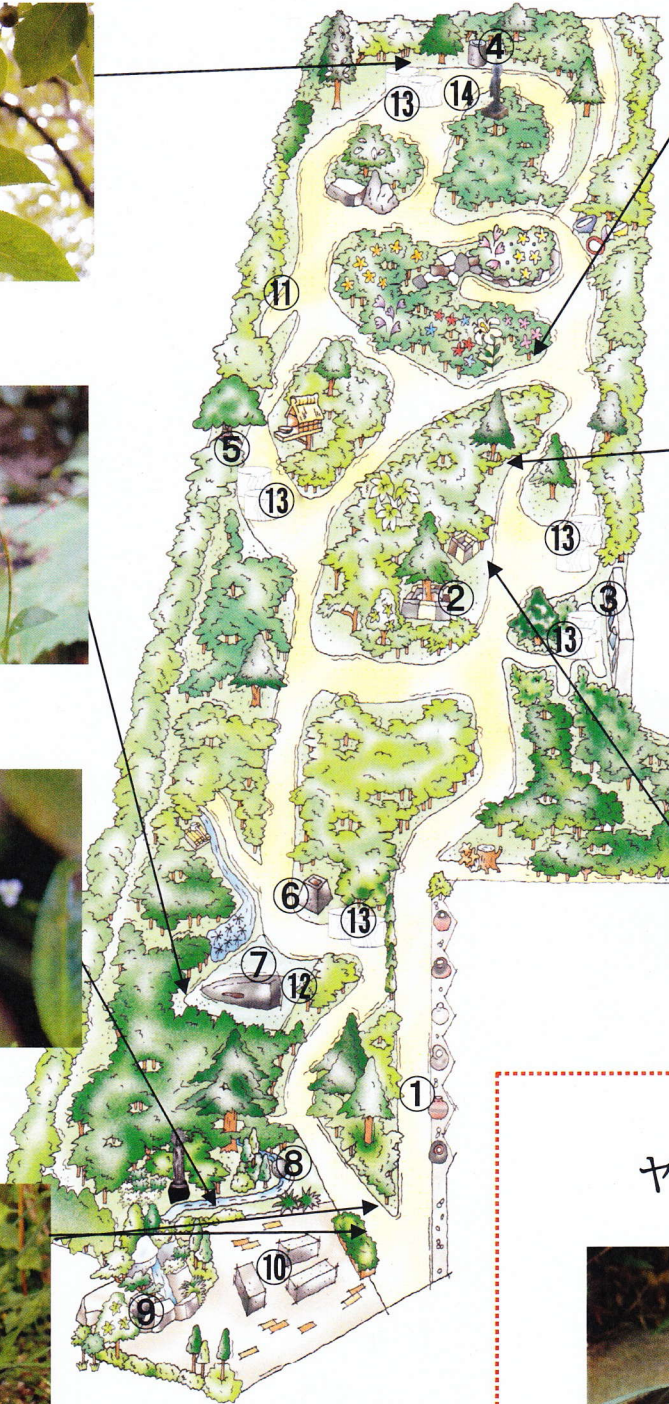

マメガキ
(カキノキ科)

ミズヒキ
(タデ科)

ヘラオモダカ
(オモダカ科)

ヤブラン
(キジカクシ科)

ゴンスイの実
(ミツバウツギ科)

ツルボ
(キジカクシ科)

キンミズヒキ
(バラ科)

ヤブラン(キジカクシ科)

藪(ヤブ)に生え、ランの葉に似ていることからこの名がつけました。気候の温暖な秋にじつくりと花を咲かせた後に、黒紫色の球形の実をつけます。秋の到来を感じさせる植物のひとつです。

ガーデン内の作品

- ①内田鋼一「壺の道」
- ②鈴木五郎「作品」
- ③伊藤慶二「paramitaの壁」
- ④内田鋼一「untitled」
- ⑤宮本京子「作品」
- ⑥山口牧生「作品」
- ⑦山口牧生「石の中」
- ⑧山口牧生「丸いかたち」
- ⑨内田鋼一「untitled」
- ⑩山口牧生「四角い石」
- ⑪稲垣太津男「陶の椅子」
- ⑫山口さとこ「貌」
- ⑬池田晶一「森の陰翳の満ち欠け」
- ⑭江里康慶「伎芸天立像」